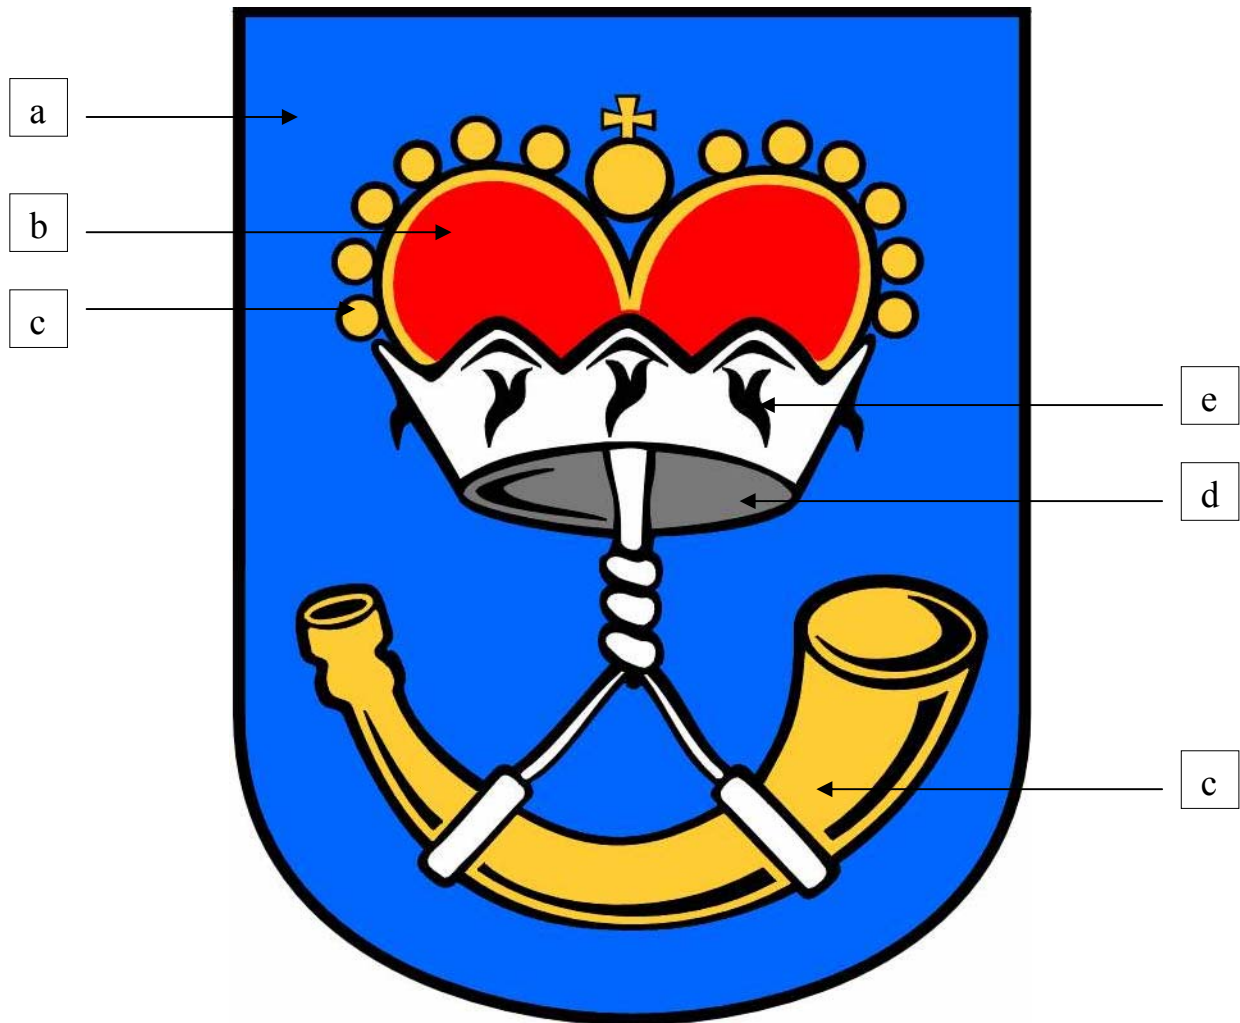

Herb Gminy KłECKO.

Wskazówki dotyczące druku:

- a - kolor błękitny (100 cyan, 50 magenta)
- b - kolor czerwony (90 yellow, 100 magenta)
- c - kolor złoty (żółty) (100 yellow, 25 magenta)
- d - kolor srebrny (szary) (30 black)
- e - kolor czarny (100 black overprint)

Przewodniczący
Rady Miejskiej Gminy KłECKO

(-) Mieczysław Szczepański